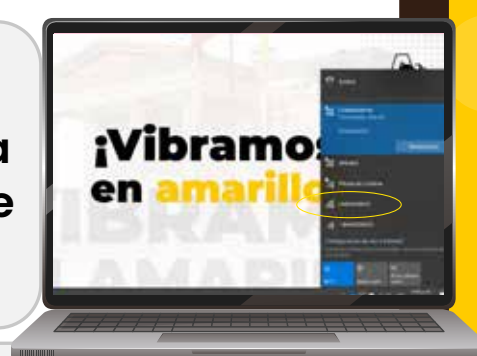

Conéctate de manera más segura a nuestra red de wifi, siguiendo los siguientes pasos:

01

Desde tu computador o móvil, ingresa a las configuraciones de conexión de red de wifi y selecciona la red 'UNIANDINOS'. Aquí, se abrirá una página web que te redireccionará al portal de autenticación.

02

En nuestro portal de autenticación ingresa los datos solicitados y acepta los términos de uso. Luego da clic en registrar.

03

Válida la información que se mostrará para confirmar los datos registrados.